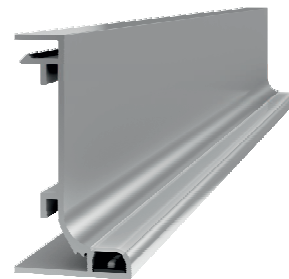

Światło

w funkcji i formie
dopracowane do perfekcji

Wysokiej klasy akcesoria
aluminiowe do mebli

zobal

www.zobal.com.pl

System Bezuchwytowy

Listwa aluminiowa L - LED
nr kat 050 015 05

Listwa aluminiowa C - LED
nr kat 050 016 05